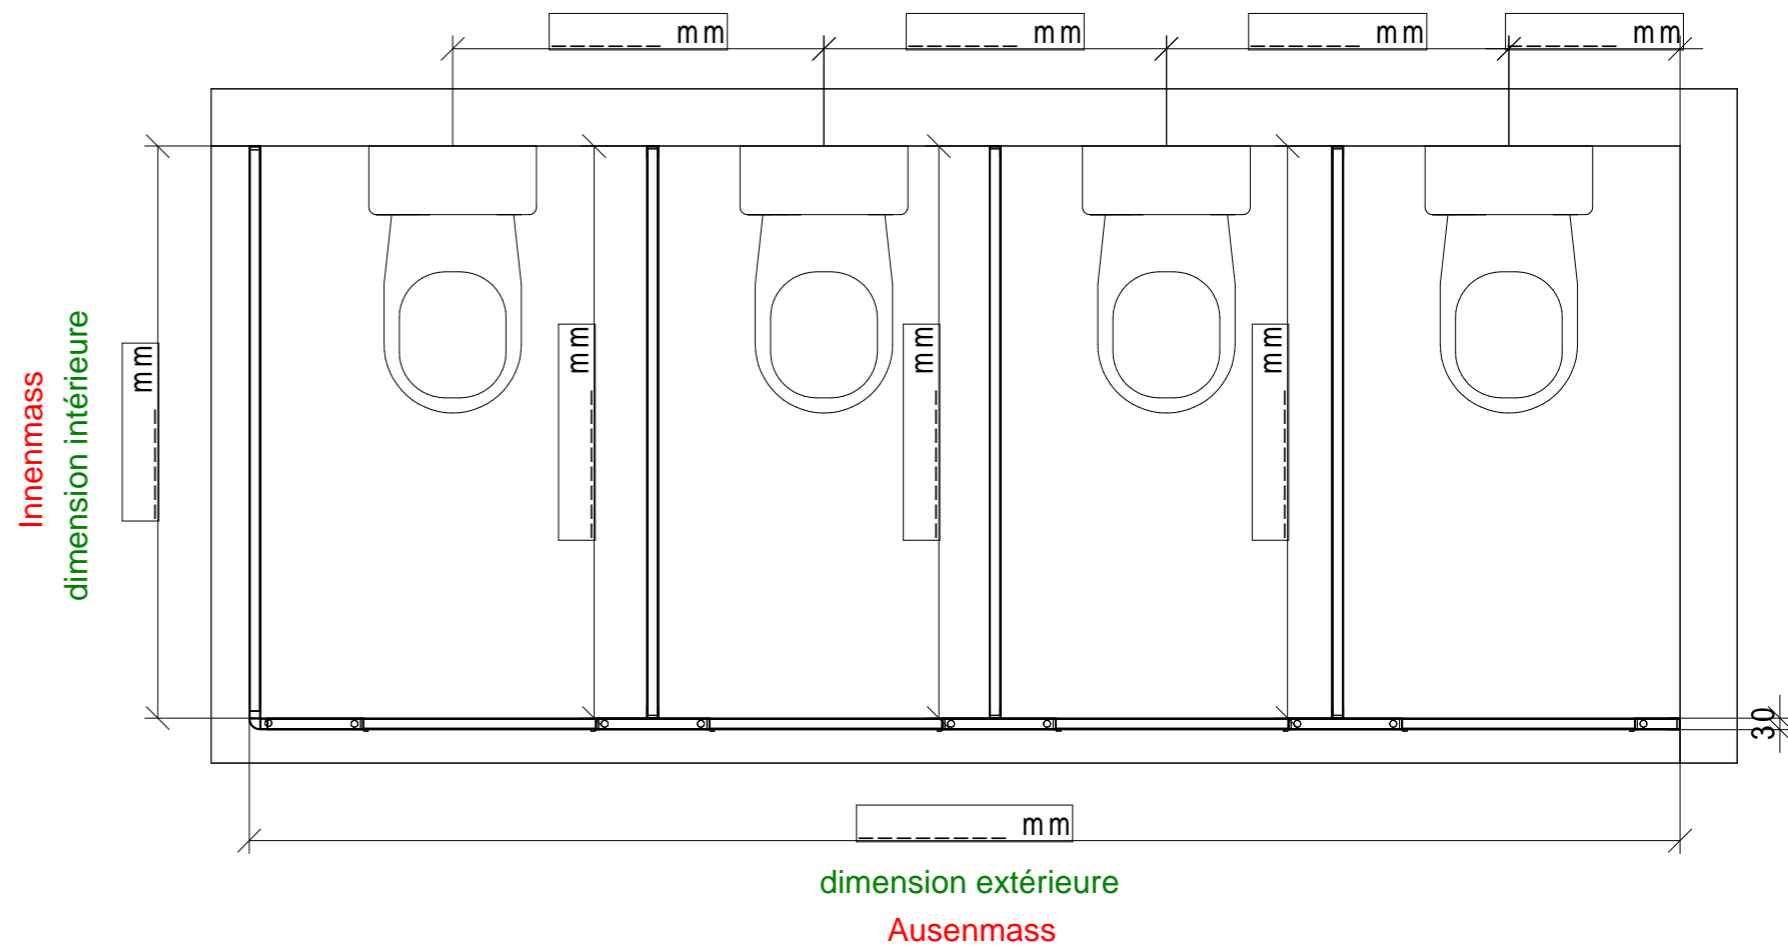

Türöffnung
Bitte einzeichnen

insérer sens
d'ouverture de porte
intérieure ou extérieure

Wichtige Angaben:

Gesamte Raumhöhe (RH):
 ev. Sims Höhe (SH):
 ev. Sims Tiefe (ST):

information importante:

hauteur totale:
 hauteur découpe:
 profondeur découpe:

Objekt: 4er Eck links			Datei:
Typ: Ecoline	Produktionstermin:	gez.: Büwa	Datum: 2018
Höhe:	Montagetermin:	Bemerkungen:	Anpassungen: P* = Profile + 30 mm
Farbe:	Lieferung:	<input type="checkbox"/> Montage <input type="checkbox"/> Dossier <input type="checkbox"/> Produktion	
Drücker:	gerüstet:	Büwa AG CH-9248 Bichwil Tel. 071 955 98 88 Fax 071 955 98 80	
Schilder:	montiert:		