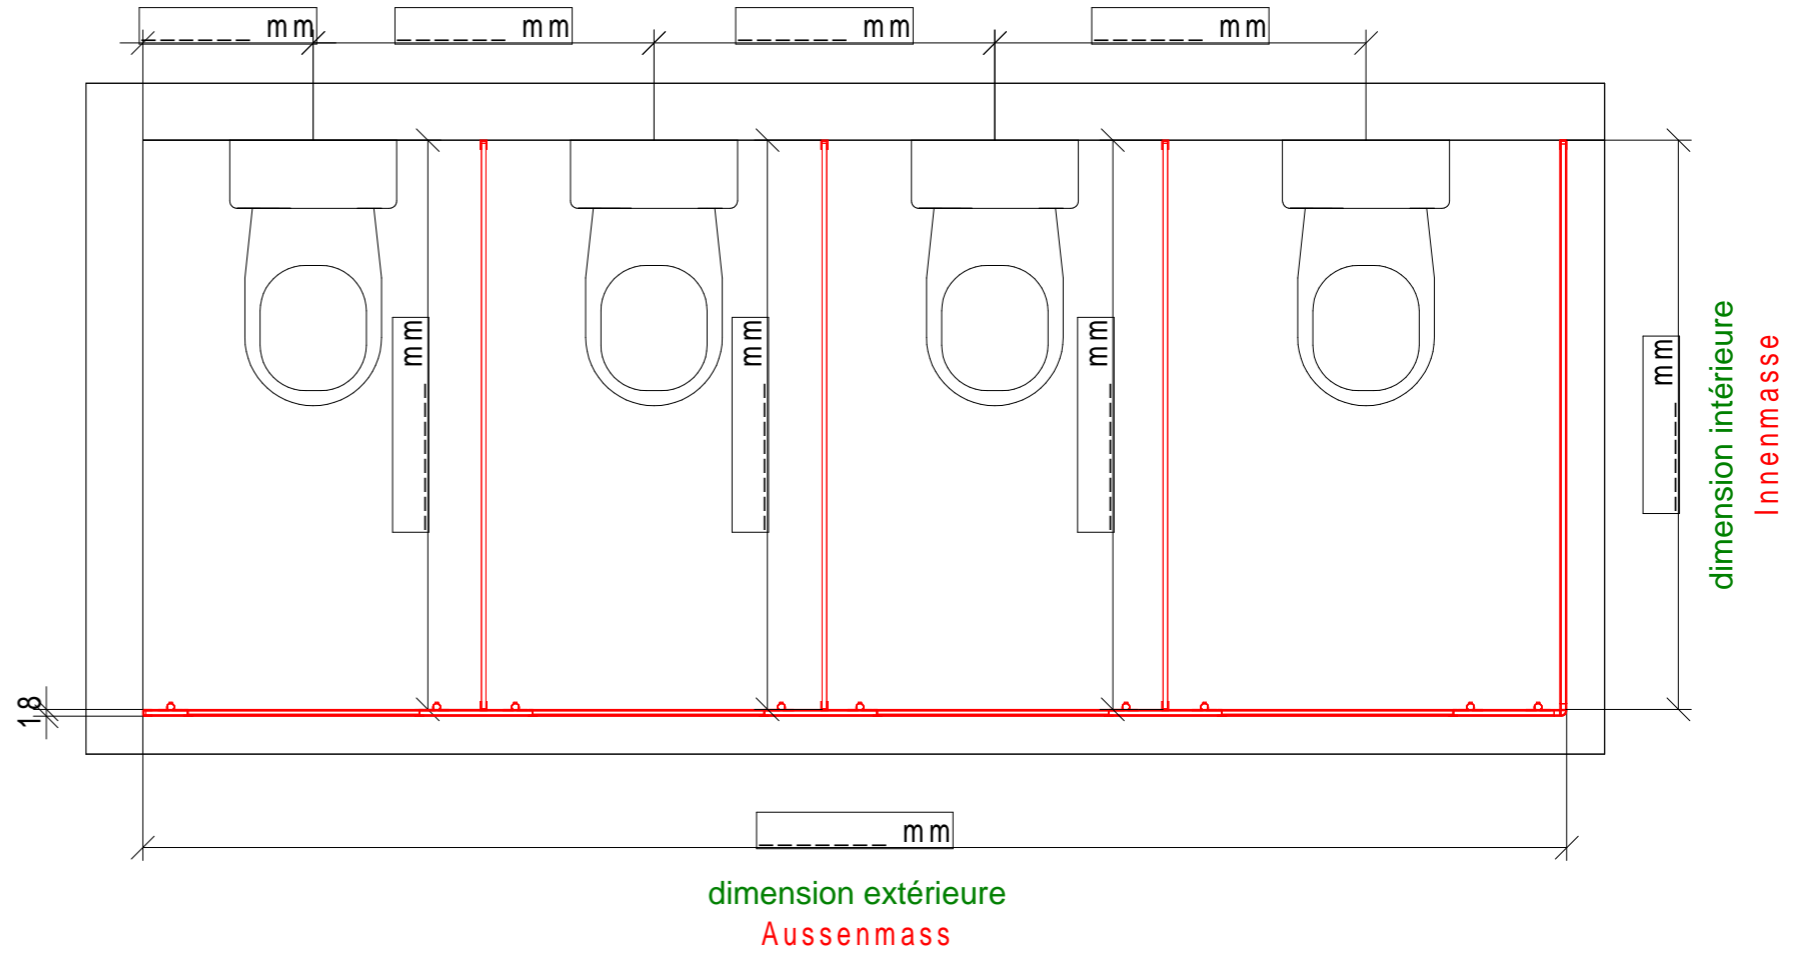

insérer sens  
d'ouverture de porte  
intérieure ou extérieure

**Wichtige Angaben:**

Gesamte Raumhöhe (RH): .....  
 ev. Sims Höhe (SH): .....  
 ev. Sims Tiefe (ST): .....

**information importante:**

hauteur totale: .....  
 hauteur découpe: .....  
 profondeur découpe: .....

Objekt: <b>4er Eck rechts</b>			Datei: .
Typ: <b>Diamant / Saphir</b>	Produktionstermin: .	gez.: <b>Büwa</b>	Datum: <b>2018</b>
Höhe: .	Montagetermin: .	Bemerkungen: .	Anpassungen: <b>P* = Profile + 30 mm</b>
Farbe: .	Lieferung: .	<input type="checkbox"/> Montage	<input type="checkbox"/> Dossier
Drücker: .	gerüstet: .	Büwa AG CH-9248 Bichwil Tel. 071 955 98 88 Fax 071 955 98 80	
Schilder: .	montiert: .		