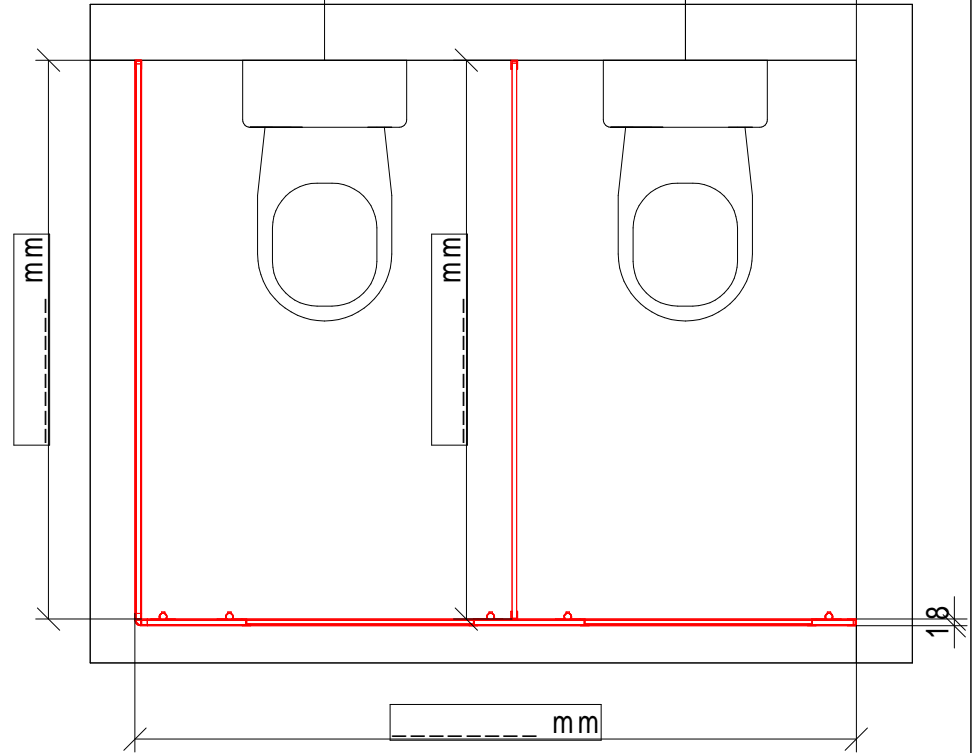

Türöffnung
Bitte einzeichnen

insérer sens
d'ouverture de porte
intérieure ou extérieure

Innenmass
dimension intérieure

mm

mm

mm

dimension extérieure
Aussenmass

Wichtige Angaben:

Gesamte Raumhöhe (RH):
 ev. Sims Höhe (SH):
 ev. Sims Tiefe (ST):

information importante:

hauteur totale:
 hauteur découpe:
 profondeur découpe:

Objekt: 2er Eck links			Datei:
Typ: Diamant / Saphir	Produktionstermin:	gez.: Büwa	Datum: 2018
Höhe:	Montagetermin:	Bemerkungen:	Anpassungen: P* = Profile + 30 mm
Farbe:	Lieferung:	<input type="checkbox"/> Montage	<input type="checkbox"/> Dossier
Drücker:	gerüstet:		
Schilder:	montiert:		